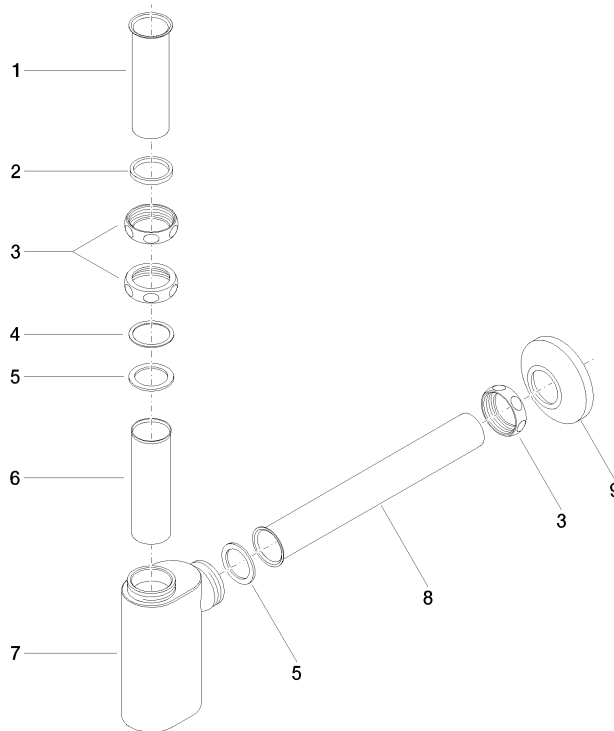

10 040 970

- Rosette Ø 80 mm

	Platin	10 040 970-08
	Chrom	10 040 970-00
	Platin gebürstet	10 040 970-06
	Messing (23kt Gold)	10 040 970-09
	Dark Chrome	10 040 970-19
	Messing gebürstet (23kt Gold)	10 040 970-28
	Champagne gebürstet (22kt Gold)	10 040 970-46
	Champagne (22kt Gold)	10 040 970-47
	Dark Platinum gebürstet	10 040 970-99

10 040 970

mm [inches]

10 040 970

Ersatzteile für die
anderen
Oberflächenvarianten
finden Sie hier:
Chrom

Ersatzteilstückliste

Nr.	Artikelnummer	Benennung	Verbaumenge	Lieferzeit
1	09 28 23 005-08	Rohr Ø 32 x 0,75 x 110 mm - Platin	1	40
2	09 14 05 017 90	Dichtung	1	2
3	09 23 30 015-08	Mutter	3	40
4	09 28 10 003 90	Ring	1	2
5	09 14 05 016 90	Dichtung NBR 70 39,0 x 29,0 x 2,0 mm -	2	2
6	09 28 23 006 90	Rohr	1	2
7	09 19 22 080-08	Gehäuse	1	40
8	09 28 23 002-08	Rohr	1	40
9	90 27 01 015 00-08	Rosette	1	-